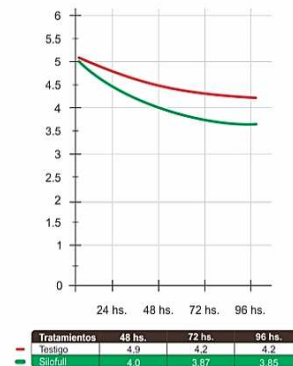

# alter SILOFULL

El primer Inoculante ARGENTINO

SILOFULL vs Inoculante Liofilico

Reduce el pH a **menos de "4"** más rápidamente

SILOFULL vs Testigo

**Presentación**  
Silofull se presenta en cajas bag in box de 10 Lts.