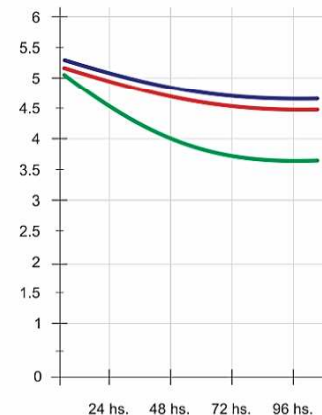

# alter SILOFULL

El primer Inoculante ARGENTINO

SILOFULL vs Inoculante Liofilico

Reduce el pH a **menos de "4"** más rápidamente

SILOFULL vs Testigo

**Presentación**  
Silofull se presenta en cajas bag in box de 10 Lts.